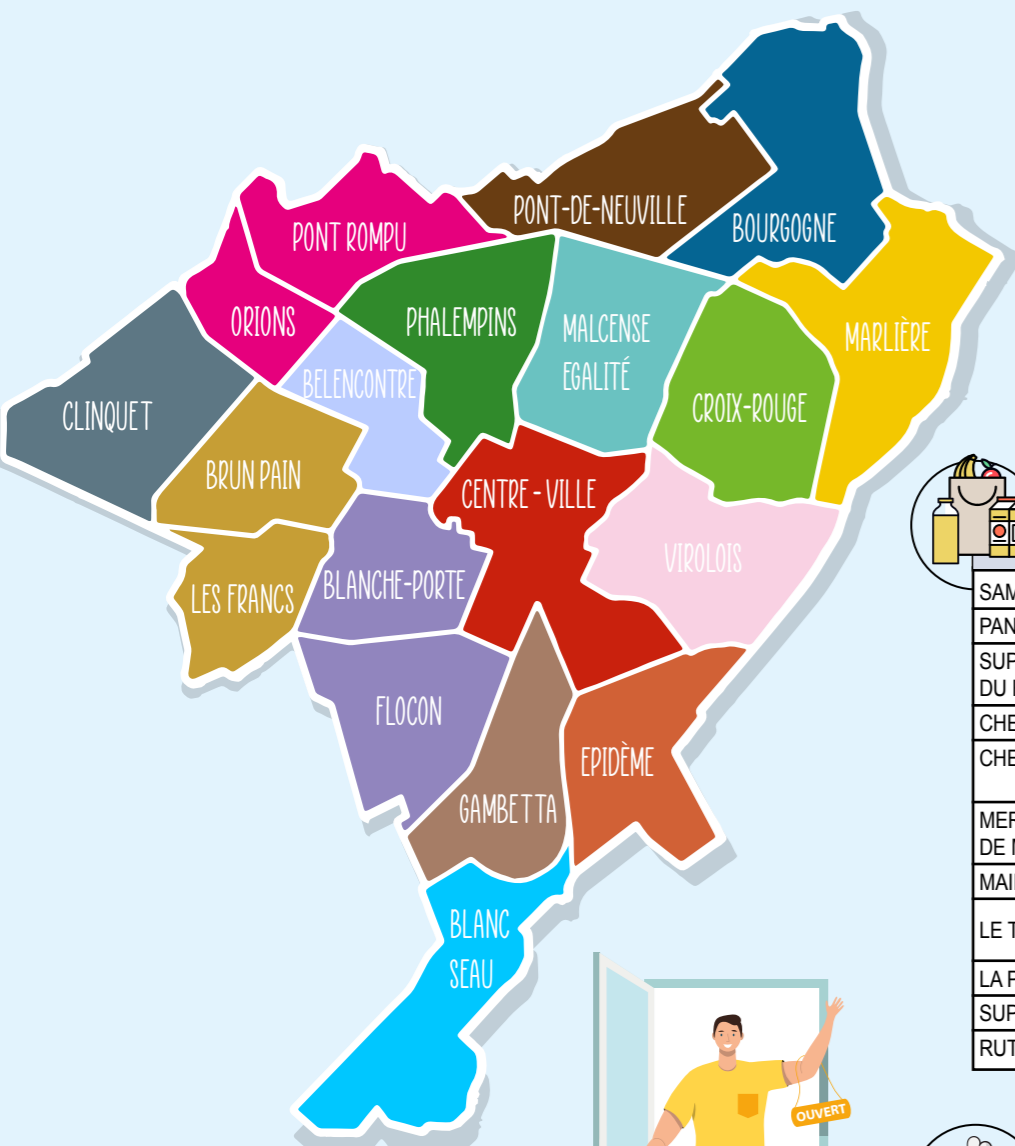

ALIMENTATION GÉNÉRALE

SAMY ALIMENTATION	Vente à emporter	27 rue de Roncq
PANIER FRAIS	Vente à emporter	185 rue de Mouvaux
SUPERETTE DU BRUN PAIN	Vente à emporter + livraison	210 rue du Brun Pain
CHEZ BIAGIO	Ouvert	42 rue Saint Jacques
CHEZ LUCILLE	Ouvert + commande et retrait	71 Rue de Tournai
MERVEILLEUX DE MARKET	Vente à emporter	310 rue de la Croix Rouge
MAIBECHÉ	Vente à emporter	115 rue de la Croix Rouge
LE TIZI	Vente à emporter et livraison à domicile	93 rue d'Anvers
LA POMME VERTE	Vente à emporter	1 rue Myron Herrick
SUPER GAND	Vente à emporter	194 rue de Gand
RUTA	Vente à emporter	185 rue de Menen

BOUCHERIE

CHEZ DIDINE	Vente à emporter	29 rue Monseigneur Leclerc
LUCIDARME	Vente à emporter	447 rue du Clinquet
BOUCHERIE CHERIF	Vente à emporter	266 rue de Gand
BOUCHERIE BARAKA	Vente à emporter	279 rue de Gand
LE SABLE D'AGADIR	Vente à emporter	81 rue de Gand
BOUCHERIE D'AVENIR	Vente à emporter	147 rue de Gand
BOUCHERIE CHEZ AZIZ	Vente à emporter	184 rue de Gand

AUTRE COMMERCE ALIMENTAIRE

LA CAVE D'ANTOINE	Vente à emporter	8 avenue de la Marne
LA CAVE DE FREDERIC	Vente à emporter	311 chaussée Denis Papin
BOSIRE	Vente à emporter	283 rue du Brun Pain
LA FOLIE DU BONBON	Vente à emporter	24 rue Saint Jacques
LA TORREFACTORY	Vente à emporter	23 Grand Place
AUX SAVEURS DE XAVIER	Vente à emporter + livraison	35 rue de la Cloche
D'IZ & D'OLI	Vente à emporter	41 rue du Point Central
SALON MAES	Vente à emporter	263 rue de Gand

BOULANGERIE

BOULANGERIE DU PARC	Ouvert	97 rue Fin de la Guerre
BOULANGERIE CAPELLE	Ouvert + commande et retrait	24 rue de Mouvaux
BOULANGERIE LE BLANC SEAU	Ouvert + possibilité de livraison	95 rue de Mouvaux
BOULANGERIE 4 GRAINES	Ouvert	21 rue de la Cloche
BOULANGERIE PAUL	Ouvert + commande et retrait + livraison	44 rue Saint Jacques
MIE CÂLINE	Ouvert + commande et retrait	1 place de la République
PÂTISSERIE PLANCKAERT	Livraison + tournée habituelle	341 rue de la Croix Rouge
BOULANGERIE DAUCHY	Ouvert + commande	1 rue de la Marlière
BOULANGERIE DEHERIPPON	Ouvert	9 rue Racine
AU PAIN D'ANTAN	Ouvert	92 rue du Pont de Neuville